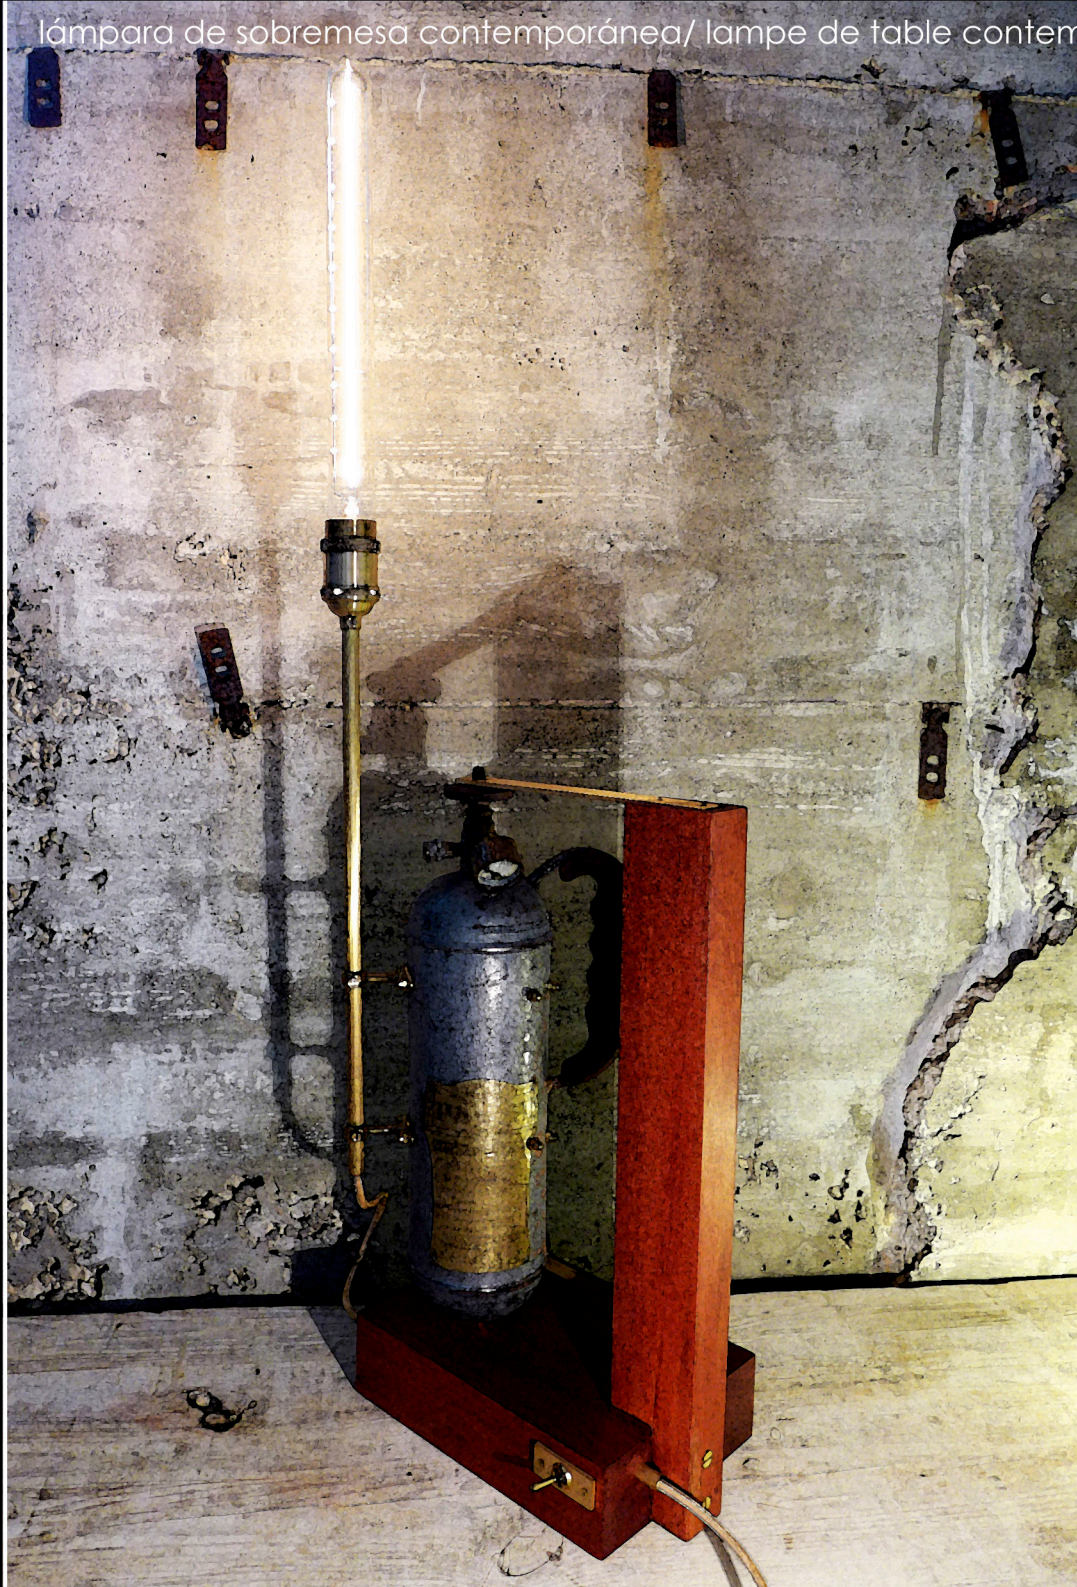

factoría B® **arcelona**
contemporary handmade furniture made in barcelona

lámpara de sobremesa contemporánea/ lampe de table contemporaine/ contemporary table lamp

md parsi