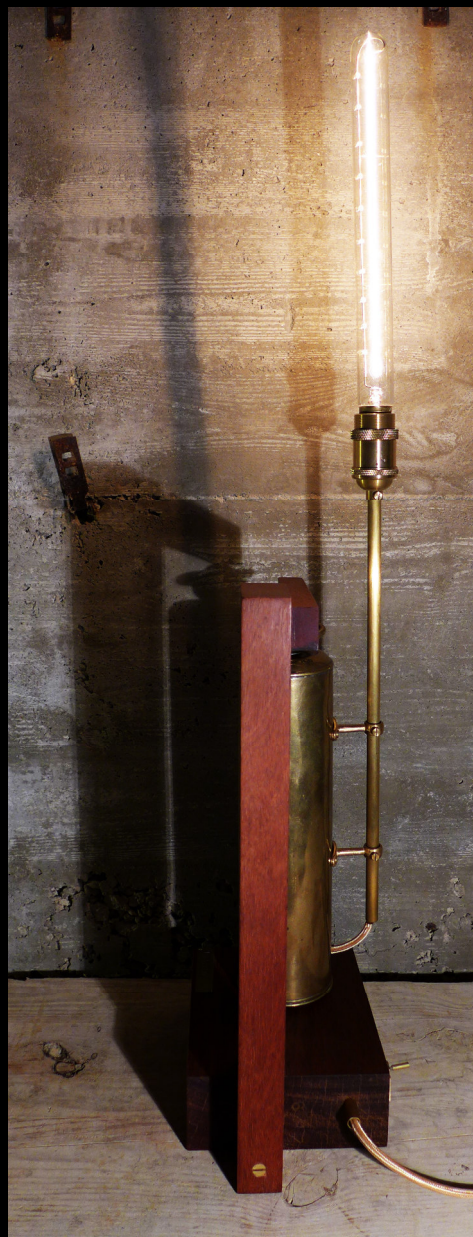

factoría B[®] barcelona
contemporary handmade furniture made in barcelona

lámpara de sobremesa contemporánea/ lampe de table contemporaine/ contemporary table lamp

md municion

md municion
lámpara de sobremesa/ lampe de table/ table lamp

Diseño : Carlos Granero y Allimira

ESPAÑOL

Munición reciclada despues de la guerra civil española en cantimplora .

FRANÇAIS

Munition recyclée après la guerre civil español en bouteille.

ENGLISH

md municion

DATA SHEET/ FICHA TÉCNICA/ FICHE TECHNIQUE

Voltage in :	220 / 250V
Light power :	180 lux
Bulb/ bombilla/ ampoule :	E 27 gold 40 Watts
Energetic category bulb :	G
Consumption/ consumo/ consommation :	0,3 A
Light color :	2300-2500 kelvin « warm light »
Ø Wires/ hilos/ fils :	2 x 1.5mm2
Ø Cable :	6mm
Long cable (standart):	200cm
Dimensions: *height/ altura/ hauteur :	27.4 x 16.2 x *64cm
Weight/ peso/ poid :	4.1 Kg